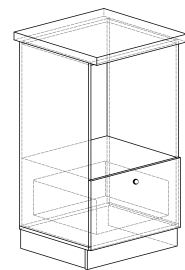

55-100 (пр.) 1000x860x600  
55-105 (пр.) 1050x860x600  
55-120 (пр.) 1200x860x600

56-30 (лев.) 300x860x600

56-30 (пр.) 300x860x600

57-60 600x860x600  
под встроенный дух. шкаф

62-60 600x860x600  
62-90 900x860x600  
внутри скрытый ящик  
Hettich

63-60 600x860x600  
63-80 800x860x600  
63-90 900x860x600  
Hettich, орг-я под мойку  
в комплект не входит

65-40 400x860x600  
65-45 450x860x600  
65-60 600x860x600  
Hettich

66-60 600x860x600  
66-80 800x860x600  
66-90 900x860x600  
Hettich

\* опция декоративные элементы

Шкафы напольные h=1100 мм

69-60 600x1100x600  
под встроенный дух. шкаф с ящиком Hettich

Шкафы напольные h=1460 мм

73-60 600x1460x600  
под встроенный дух. шкаф

74-40 400x1460x600  
74-60 600x1460x600