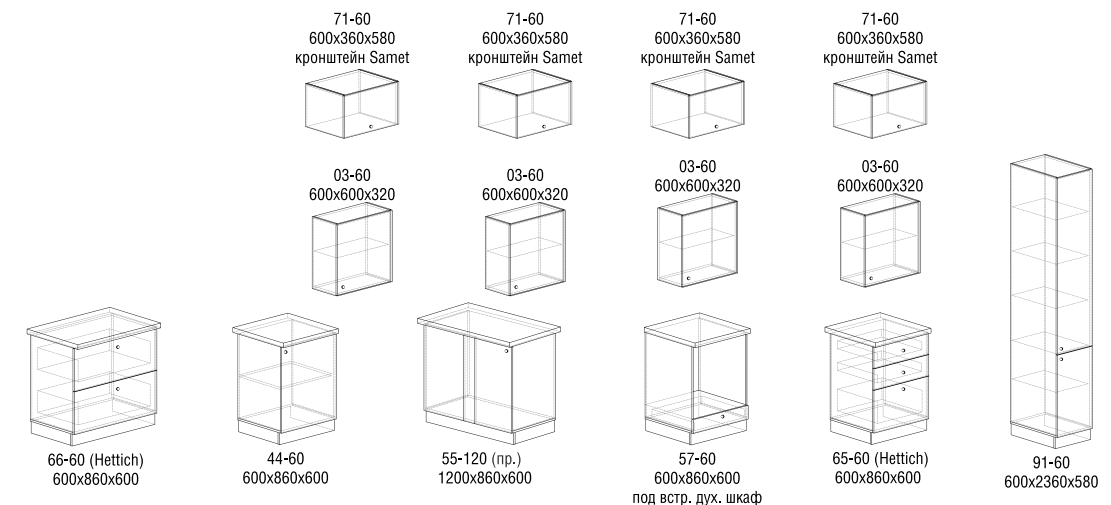

# Модерн

Корпус: ЛДСП, декор – белый, дуб харбор  
 Фасады: фрезерованная МДФ в эмали,  
 декор – жемчужно-серый матовый 60%  
 Фасад из алюминиевого профиля,  
 декор – черный матовый, стекло прозрачное  
 Столешница: влагостойкая ДСП 38 мм, декор – дуб светлый  
 Пристенная панель: 4мм, декор – дуб светлый  
 Ручка: PN 03.00.128.196 чёрная матовая