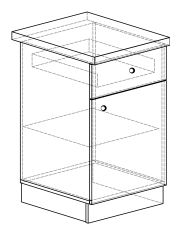

48-50 500x860x600
Hettich