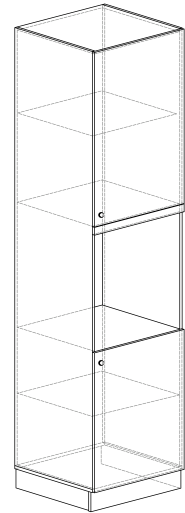

55-100 (пр.) 1000x860x600  
55-105 (пр.) 1050x860x600  
55-120 (пр.) 1200x860x600

56-30 (лев.) 300x860x600

56-30 (пр.) 300x860x600

57-60 600x860x600  
под встроенный дух. шкаф

62-60 600x860x600  
62-90 900x860x600  
внутри скрытый ящик  
Hettich

\* опция декоративные элементы

Шкафы напольные h=1100 мм

69-60 600x1100x600  
под встроенный дух. шкаф с ящиком Hettich

Шкафы напольные h=1460 мм

73-60 600x1460x600  
под встроенный дух. шкаф

74-40 400x1460x600  
74-60 600x1460x600

81-40 400x2180x580  
81-60 600x2180x580

83-60 600x2180x580  
под встроенный дух. шкаф

84-60 600x2180x580  
под встра. дух. шкаф и СВЧ  
Hettich

85-80 800x2180x580

86-110 (лев.) 1100x2180x580

86-110 (пр.) 1100x2180x580

Шкафы напольные h=2360 мм, глубина 580 мм

91-40 400x2360x580  
91-60 600x2360x580

93-60 600x2360x580  
под встроенный дух. шкаф

94-60 600x2360x580  
под встра. дух. шкаф и СВЧ  
Hettich

95-80 800x2360x580