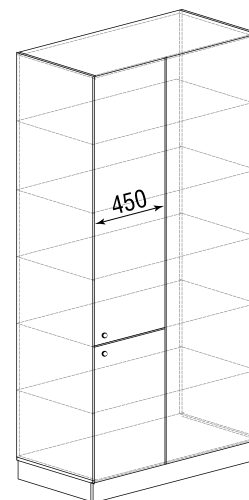

81-40 400x2180x580  
81-60 600x2180x580

83-60 600x2180x580  
под встроенный дух. шкаф

84-60 600x2180x580  
под встра. дух. шкаф и СВЧ  
Hettich

85-80 800x2180x580

86-110 (лев.) 1100x2180x580

86-110 (пр.) 1100x2180x580

Шкафы напольные h=2360 мм, глубина 580 мм

91-40 400x2360x580  
91-60 600x2360x580

93-60 600x2360x580  
под встроенный дух. шкаф

94-60 600x2360x580  
под встра. дух. шкаф и СВЧ  
Hettich

95-80 800x2360x580