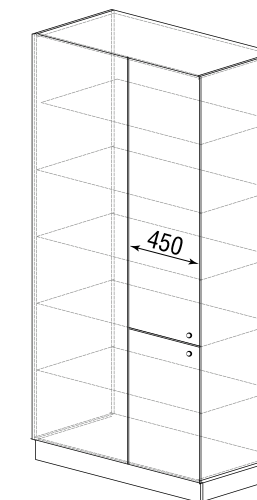

\* опция декоративные элементы

Шкафы напольные h=1100 мм

69-60 600x1100x600  
под встроенный дух. шкаф с ящиком Hettich

Шкафы напольные h=1460 мм

73-60 600x1460x600  
под встроенный дух. шкаф

74-40 400x1460x600  
74-60 600x1460x600

81-40 400x2180x580  
81-60 600x2180x580

83-60 600x2180x580  
под встроенный дух. шкаф

84-60 600x2180x580  
под встра. дух. шкаф и СВЧ  
Hettich

85-80 800x2180x580

86-110 (лев.) 1100x2180x580

86-110 (пр.) 1100x2180x580

Шкафы напольные h=2360 мм, глубина 580 мм

91-40 400x2360x580  
91-60 600x2360x580

93-60 600x2360x580  
под встроенный дух. шкаф

94-60 600x2360x580  
под встра. дух. шкаф и СВЧ  
Hettich

95-80 800x2360x580