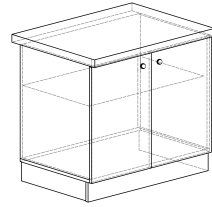

Шкафы навесные h=1320 мм

31-40 400x1320x320

Шкафы навесные h=1500 мм

32-40 400x1500x320

35-60 600x360x300

35-80 800x360x300  
35-90 900x360x300

108-56 566x634x558  
для 83-60  
для 93-60

				
16-40 400x600x720x320	17-40** 400x720x320 17-50** 500x720x320	18-60** 600x720x320 18-80** 800x720x320 18-90**,*** 900x720x320	33-40 400x420x303 33-50 500x420x303 33-60 600x420x303 33-80 800x420x303	34-40 400x420x303 34-50 500x420x303 34-60 600x420x303 34-80 800x420x303

\*\* опция декоративные элементы  
\*\*\* опция сушка

\*\* опция декоративные элементы  
\*\*\* опция сушка

Шкафы напольные h=740 мм

41-60 600x740x600

42-80 800x740x600

Шкафы напольные h=860 мм

30-15 150x860x600  
30-30 300x860x600  
Сетка выкатная Samsung  
не входит в комплект