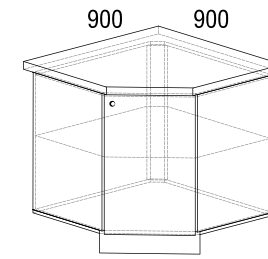

46-60 600x860x600  
46-80 800x860x600  
46-90 900x860x600

47-60 600x860x600  
47-80 800x860x600  
47-90 900x860x600  
под мойку

48-50 500x860x600  
Hettich

50-60\*\* 600x860x600  
50-80\*\* 800x860x600  
Hettich

51-60 600x860x600  
51-80 800x860x600  
Samet

Шкафы напольные h=860 мм

52-40 400x860x600  
Samet, Boyard

54-90 400x860x600

55-100 (лев.) 1000x860x600  
55-105 (лев.) 1050x860x600  
55-120 (лев.) 1200x860x600