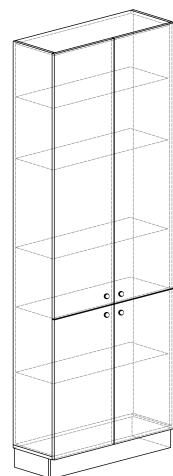

55-100 (пр.) 1000x860x600  
55-105 (пр.) 1050x860x600  
55-120 (пр.) 1200x860x600

56-30 (лев.) 300x860x600

56-30 (пр.) 300x860x600

57-60 600x860x600  
под встроенный дух. шкаф

62-60 600x860x600  
62-90 900x860x600  
внутри скрытый ящик  
Hettich

\* опция декоративные элементы

Шкафы напольные h=1100 мм

69-60 600x1100x600  
под встроенный дух. шкаф с ящиком Hettich

Шкафы напольные h=1460 мм

73-60 600x1460x600  
под встроенный дух. шкаф

74-40 400x1460x600  
74-60 600x1460x600

76-40 400x1460x320  
76-60 600x1460x320

Шкафы напольные h=2180 мм,  
глубина 320 мм

77-80 800x2180x320

Шкафы напольные h=2360 мм,  
глубина 320 мм

78-80 800x2360x320

Шкафы напольные h=2180 мм, глубина 580 мм

81-40 400x2180x580  
81-60 600x2180x580

83-60 600x2180x580  
под встроенный дух. шкаф

84-60 600x2180x580  
под встра. дух. шкаф и СВЧ  
Hettich

85-80 800x2180x580

86-110 (лев.) 1100x2180x580

86-110 (пр.) 1100x2180x580