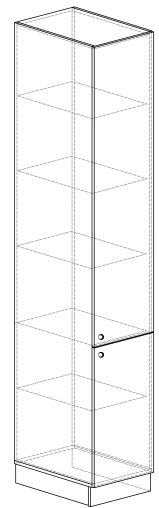

55-100 (пр.) 1000x860x600  
55-105 (пр.) 1050x860x600  
55-120 (пр.) 1200x860x600

56-30 (лев.) 300x860x600

56-30 (пр.) 300x860x600

57-60 600x860x600  
под встроенный дух. шкаф

62-60 600x860x600  
62-90 900x860x600  
внутри скрытый ящик  
Hettich

\* опция декоративные элементы

Шкафы напольные h=1100 мм

69-60 600x1100x600  
под встроенный дух. шкаф с ящиком Hettich

Шкафы напольные h=1460 мм

73-60 600x1460x600  
под встроенный дух. шкаф

74-40 400x1460x600  
74-60 600x1460x600

81-40 400x2180x580  
81-60 600x2180x580

83-60 600x2180x580  
под встроенный дух. шкаф

84-60 600x2180x580  
под встра. дух. шкаф и СВЧ  
Hettich

85-80 800x2180x580

86-110 (лев.) 1100x2180x580

86-110 (пр.) 1100x2180x580

Шкафы напольные h=2360 мм, глубина 580 мм

91-40 400x2360x580  
91-60 600x2360x580

93-60 600x2360x580  
под встроенный дух. шкаф

94-60 600x2360x580  
под встра. дух. шкаф и СВЧ  
Hettich

95-80 800x2360x580