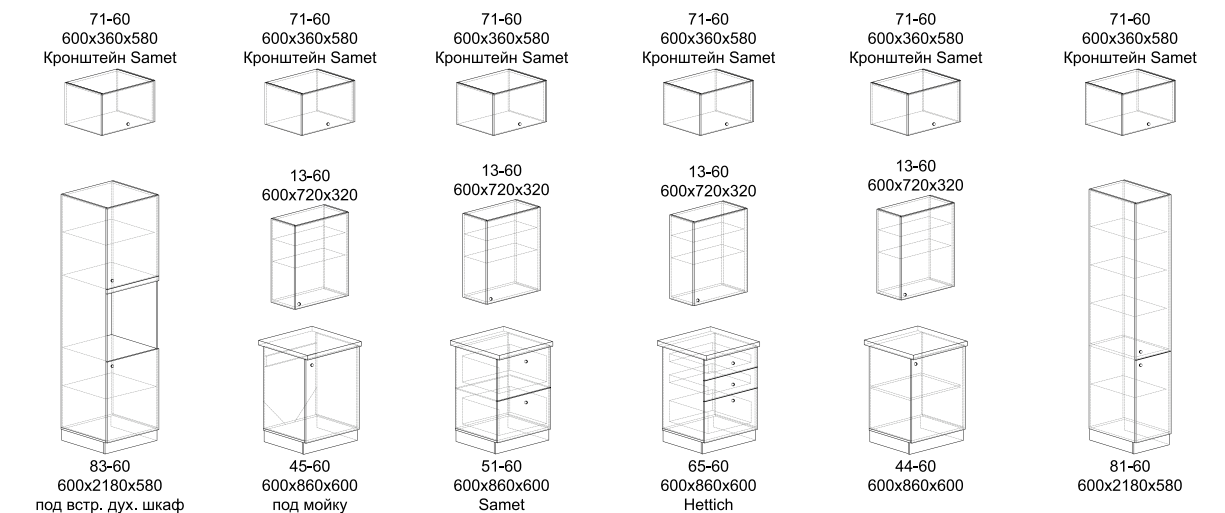

Фрезерованный фасад Лелиана

Предлагаемые декоры для крашенных фасадов:

Предлагаемые декоры пленок ПВХ:

Полный список модулей на стр. 26-33.  
 Данная композиция состоит из: