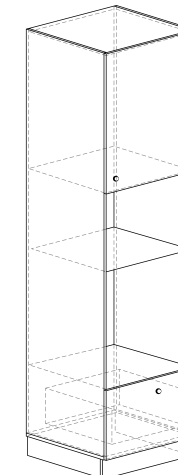

55-100 (пр.) 1000x860x600  
55-105 (пр.) 1050x860x600  
55-120 (пр.) 1200x860x600

56-30 (лев.) 300x860x600

56-30 (пр.) 300x860x600

57-60 600x860x600  
под встроенный дух. шкаф

62-60 600x860x600  
62-90 900x860x600  
внутри скрытый ящик  
Hettich

\* опция декоративные элементы

Шкафы напольные h=1100 мм

69-60 600x1100x600  
под встроенный дух. шкаф с ящиком Hettich

Шкафы напольные h=1460 мм

73-60 600x1460x600  
под встроенный дух. шкаф

74-40 400x1460x600  
74-60 600x1460x600

76-40 400x1460x320  
76-60 600x1460x320

Шкафы напольные h=2180 мм,  
глубина 320 мм

77-80 800x2180x320

Шкафы напольные h=2360 мм,  
глубина 320 мм

78-80 800x2360x320

Шкафы напольные h=2180 мм, глубина 580 мм

81-40 400x2180x580  
81-60 600x2180x580

83-60 600x2180x580  
под встроенный дух. шкаф

84-60 600x2180x580  
под встра. дух. шкаф и СВЧ  
Hettich

85-80 800x2180x580

86-110 (лев.) 1100x2180x580

86-110 (пр.) 1100x2180x580