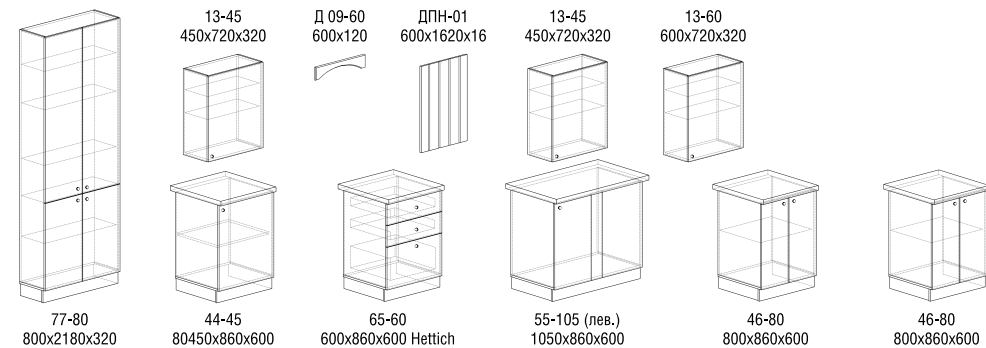

Предлагаемые декоры:

Полный список модулей на стр. 26-33. Данная композиция состоит из:

Корпус: ЛДСП, декор – бук артизан перламутровый.
Фасады: МДФ фрезерованные в плёнке ПВХ, стекло «Соренто»
Декор верхних секций – сардиния белая, патина, рисунок (на фасадах шириной более 400 мм)
Декор нижних секций – сардиния серая, патина
Столешница: влагостойкая ДСП 38 мм, декор – античный маскарелло