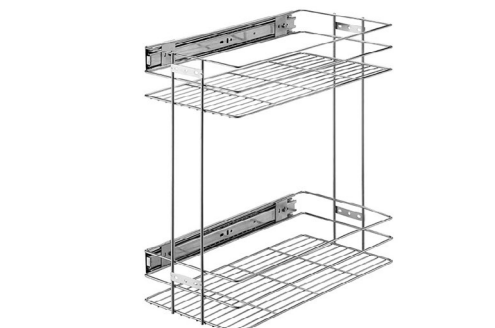

Выкатная сетка Samsung 150 и 300 мм в нижнюю базу с доводчиком