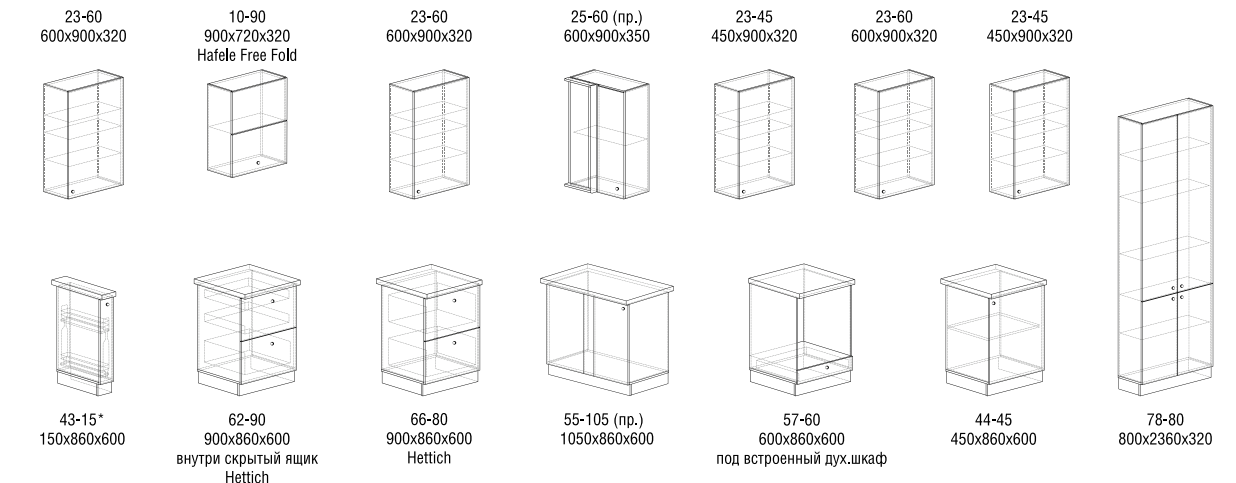

## Предлагаемые декоры пленок ПВХ:

Полный список модулей на стр. 26-33.

Данная композиция состоит из:

\*Сетка выкатная не входит в комплект