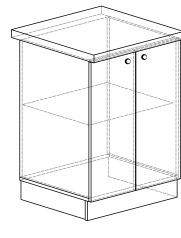

46-60 600x860x600
46-80 800x860x600
46-90 900x860x600