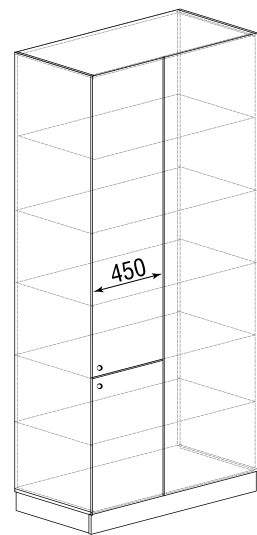

81-40 400x2180x580  
81-60 600x2180x580

83-60 600x2180x580  
под встроенный дух. шкаф

84-60 600x2180x580  
под встра. дух. шкаф и СВЧ  
Hettich

85-80 800x2180x580

86-110 (лев.) 1100x2180x580

86-110 (пр.) 1100x2180x580

Шкафы напольные h=2360 мм, глубина 580 мм

91-40 400x2360x580  
91-60 600x2360x580

93-60 600x2360x580  
под встроенный дух. шкаф

94-60 600x2360x580  
под встра. дух. шкаф и СВЧ  
Hettich

95-80 800x2360x580

96-110 (лев.) 1100x2360x580

96-110 (пр.) 1100x2360x580

Декоративные элементы

Декор 03-40 400x120  
Декор 03-50 500x120  
Декор 03-60 600x120  
Декор 03-80 800x120  
Декор 03-90 900x120

Декор 04-60 600x130  
Декор 04-70 700x130  
Декор 04-80 800x130  
Декор 04-90 900x130