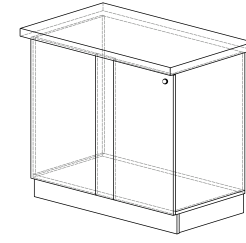

51-60 600x860x600  
51-80 800x860x600  
Samet

Шкафы напольные h=860 мм

52-40 400x860x600  
Samet, Boyard

54-90 400x860x600

55-100 (лев.) 1000x860x600  
55-105 (лев.) 1050x860x600  
55-120 (лев.) 1200x860x600