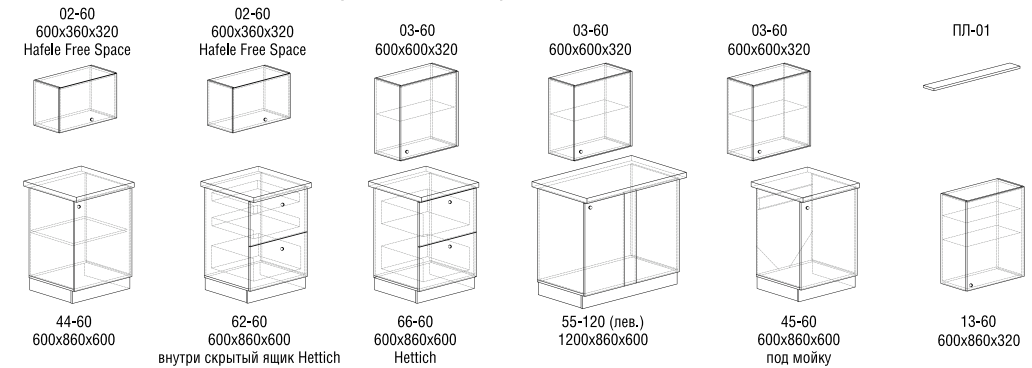

Полный список модулей на стр. 26-33. Данная композиция состоит из: