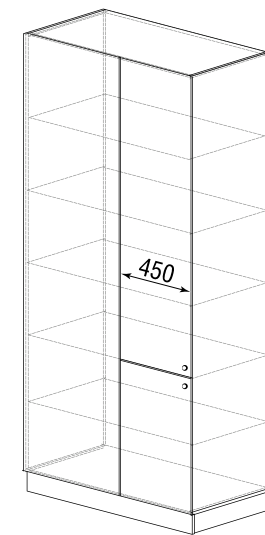

81-40 400x2180x580  
81-60 600x2180x580

83-60 600x2180x580  
под встроенный дух. шкаф

84-60 600x2180x580  
под встра. дух. шкаф и СВЧ  
Hettich

85-80 800x2180x580

86-110 (лев.) 1100x2180x580

86-110 (пр.) 1100x2180x580

Шкафы напольные h=2360 мм, глубина 580 мм

91-40 400x2360x580  
91-60 600x2360x580

93-60 600x2360x580  
под встроенный дух. шкаф

94-60 600x2360x580  
под встра. дух. шкаф и СВЧ  
Hettich

95-80 800x2360x580

96-110 (лев.) 1100x2360x580

96-110 (пр.) 1100x2360x580

Декоративные элементы

Декор 03-40 400x120  
Декор 03-50 500x120  
Декор 03-60 600x120  
Декор 03-80 800x120  
Декор 03-90 900x120

Декор 04-60 600x130  
Декор 04-70 700x130  
Декор 04-80 800x130  
Декор 04-90 900x130