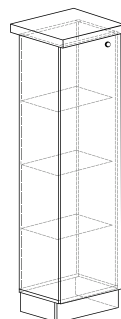

55-100 (пр.) 1000x860x600  
55-105 (пр.) 1050x860x600  
55-120 (пр.) 1200x860x600

56-30 (лев.) 300x860x600

56-30 (пр.) 300x860x600

57-60 600x860x600  
под встроенный дух. шкаф

62-60 600x860x600  
62-90 900x860x600  
внутри скрытый ящик  
Hettich

\* опция декоративные элементы

Шкафы напольные h=1100 мм

69-60 600x1100x600  
под встроенный дух. шкаф с ящиком Hettich

Шкафы напольные h=1460 мм

73-60 600x1460x600  
под встроенный дух. шкаф

74-40 400x1460x600  
74-60 600x1460x600