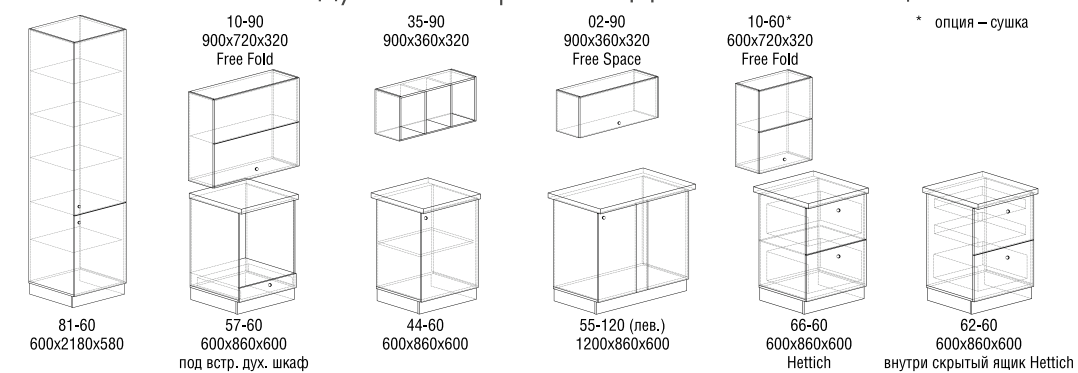

Корпус: ЛДСП, декор – дуб харбор золотой
Фасады комбинированные: МДФ в пленке ПВХ, декор – белый глянец, дуб эндгрейн
Столешница: влагостойкая ДСП 38 мм, декор – белый мрамор
Пристенная панель: декор – белый мрамор

Корпус: ЛДСП, декор – серый
Фасады: ЛДСП, декор – бетон светло-серый, дуб галифакс
Столешница: влагостойкая ДСП 38 мм, декор – черный бриллиант
Пристенная панель: декор – черный бриллиант

Предлагаемые декоры:

Только для гладких фасадов:

Предлагаемые декоры: