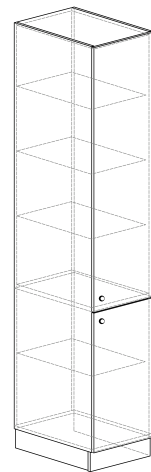

55-100 (пр.) 1000x860x600  
55-105 (пр.) 1050x860x600  
55-120 (пр.) 1200x860x600

56-30 (лев.) 300x860x600

56-30 (пр.) 300x860x600

57-60 600x860x600  
под встроенный дух. шкаф

62-60 600x860x600  
62-90 900x860x600  
внутри скрытый ящик  
Hettich

\* опция декоративные элементы

Шкафы напольные h=1100 мм

69-60 600x1100x600  
под встроенный дух. шкаф с ящиком Hettich

Шкафы напольные h=1460 мм

73-60 600x1460x600  
под встроенный дух. шкаф

74-40 400x1460x600  
74-60 600x1460x600

76-40 400x1460x320  
76-60 600x1460x320

Шкафы напольные h=2180 мм,  
глубина 320 мм

77-80 800x2180x320

Шкафы напольные h=2360 мм,  
глубина 320 мм

78-80 800x2360x320

Шкафы напольные h=2180 мм, глубина 580 мм

81-40 400x2180x580  
81-60 600x2180x580

83-60 600x2180x580  
под встроенный дух. шкаф

84-60 600x2180x580  
под встра. дух. шкаф и СВЧ  
Hettich

85-80 800x2180x580

86-110 (лев.) 1100x2180x580

86-110 (пр.) 1100x2180x580