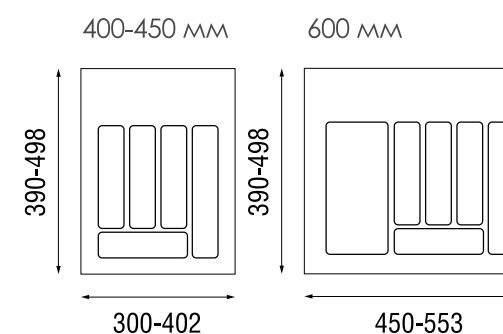

Мусорное ведро пластиковое 15 л

Выкатная сетка 150 мм в нижнюю базу без доводчика

Выкатная сетка Samsung 150 и 300 мм в нижнюю базу с доводчиком

Подъёмный механизм Hafele Free Fold

Кронштейн Samet

Подъёмный механизм Hafele Free Space