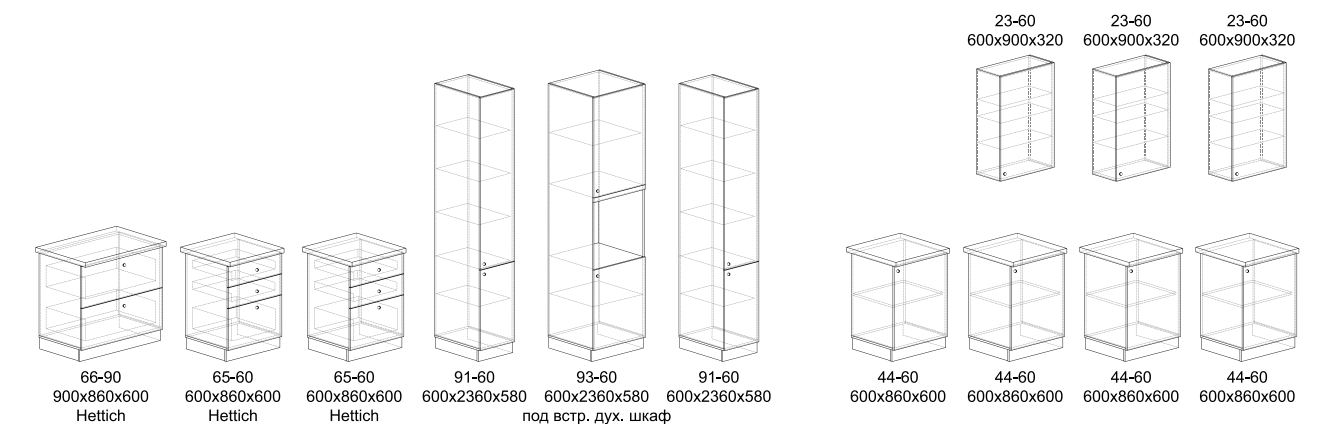

Полный список модулей на стр. 26-33.
Данная композиция состоит из: