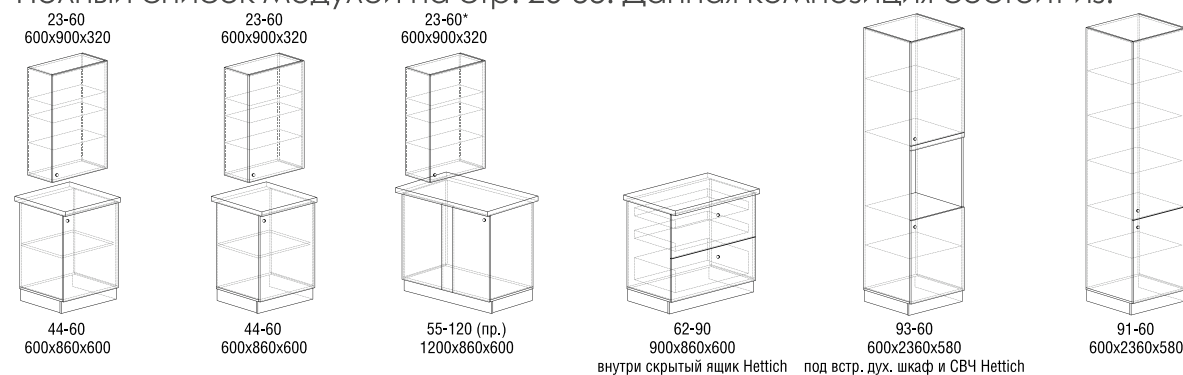

Полный список модулей на стр. 26-33. Данная композиция состоит из: