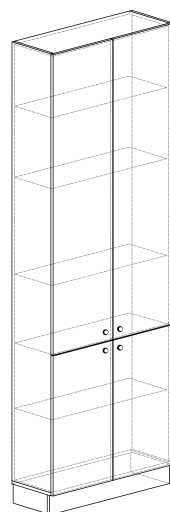

55-100 (пр.) 1000x860x600  
55-105 (пр.) 1050x860x600  
55-120 (пр.) 1200x860x600

56-30 (лев.) 300x860x600

56-30 (пр.) 300x860x600

57-60 600x860x600  
под встроенный дух. шкаф

62-60 600x860x600  
62-90 900x860x600  
внутри скрытый ящик  
Hettich

\* опция декоративные элементы

Шкафы напольные h=1100 мм

69-60 600x1100x600  
под встроенный дух. шкаф с ящиком Hettich

Шкафы напольные h=1460 мм

73-60 600x1460x600  
под встроенный дух. шкаф

74-40 400x1460x600  
74-60 600x1460x600

76-40 400x1460x320  
76-60 600x1460x320

Шкафы напольные h=2180 мм,  
глубина 320 мм

77-80 800x2180x320

Шкафы напольные h=2360 мм,  
глубина 320 мм

78-80 800x2360x320

Шкафы напольные h=2180 мм, глубина 580 мм

81-40 400x2180x580  
81-60 600x2180x580

83-60 600x2180x580  
под встроенный дух. шкаф

84-60 600x2180x580  
под встра. дух. шкаф и СВЧ  
Hettich

85-80 800x2180x580

86-110 (лев.) 1100x2180x580

86-110 (пр.) 1100x2180x580