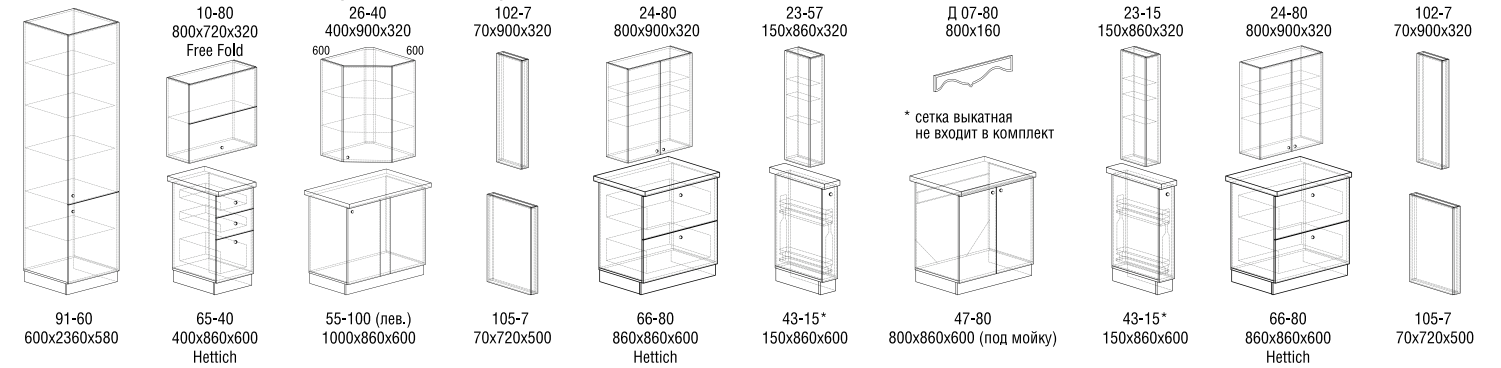

Полный список модулей на стр. 26-33. Данная композиция состоит из: