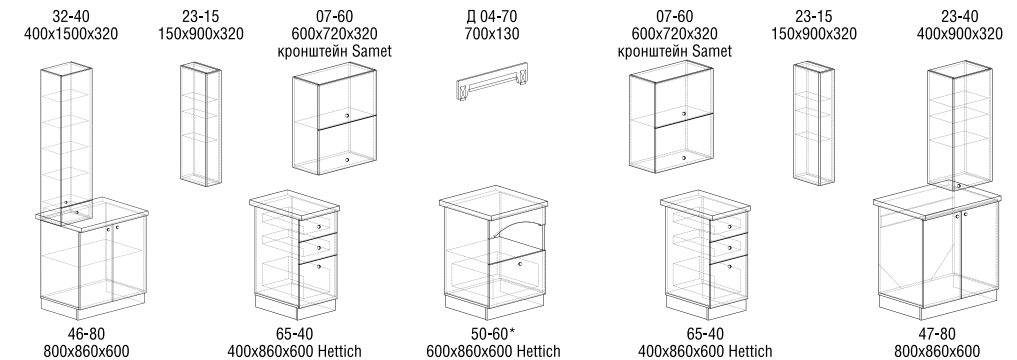

* декоративные элементы являются дополнительными опциями