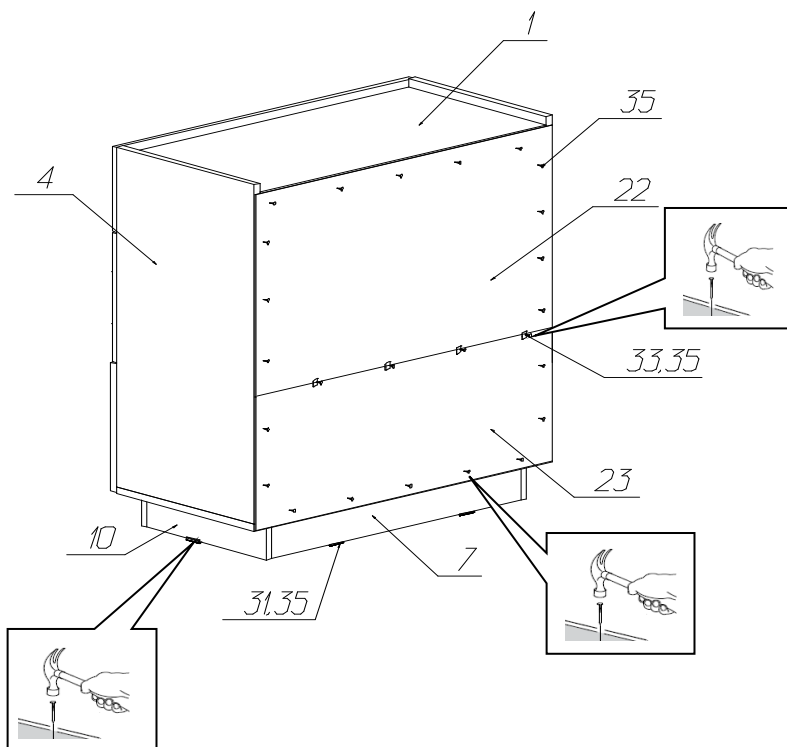

Фурнитура и комплектующие на комод №788

Спецификация фурнитуры на №788					
№	Наименование	Кол	№	Наименование	Кол
25	Заглушка для стяжки 	24	32	Ручка 	2
26	Заглушка для экс. стяжки 	24	33	Скрепка-крабик 	5
27	Инструкция	1	34	Стяжка 7x50 	24
28	Ключ шестигранный 	1	35	Шуруп 3x20 	70
29	Направляющие шариковые L=350 	3	36	Шуруп 4x16 	22
30	Опорный элемент 	6	37	Эксцентрик 	24
31	Подпятник 	6			

Инструкция по сборке комода №788

Спецификация деталей на комод №788

№	Наименование	Размер	Кол	Пакет
1	Крышка	768x400	1	1
2	Дно	800x400	1	1
3	Стенка вертикальная левая	784x400	1	2
4	Стенка вертикальная правая	784x400	1	2
5	Горизонт	768x400	1	1
6	Цоколь передний	700x80	1	1
7	Цоколь задний	668x80	1	1
9	Цоколь левый	346x80	1	1
10	Цоколь правый	346x80	1	1
11	Стенка ящика левая	350x234	2	2
12	Стенка ящика правая	350x234	2	2
13	Стенка ящика задняя	710x234	2	2
14	Дно ящика	742x350	2	2
15	Стенка ящика левая	350x120	1	2
16	Стенка ящика правая	350x120	1	2
17	Стенка ящика задняя	710x120	1	1
18	Дно ящика	742x350	1	2
20	Фасад верхний	197x797	1	1
21	Фасад средний (Рисунок)	797x297	1	1
22	Задняя стенка	796x467	1	3
23	Задняя стенка	796x308	1	1
24	Фасад нижний	797x297	1	1