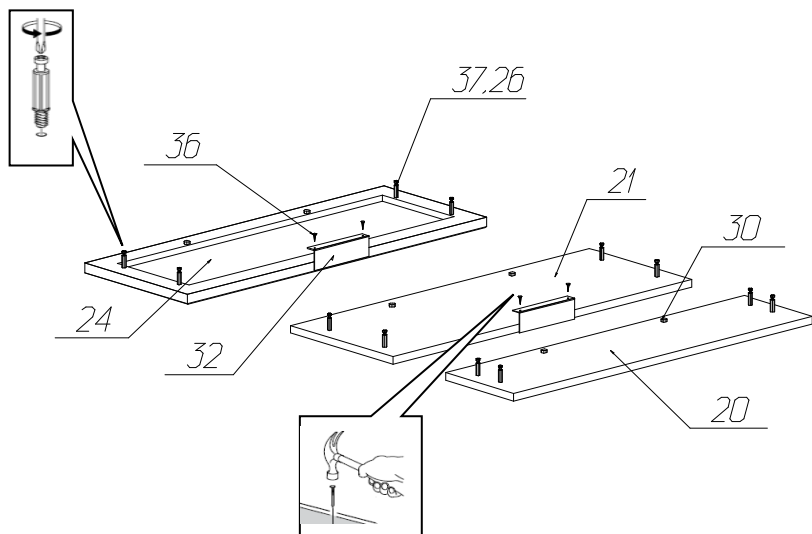

№	Наименование	Размер	Кол	Пакет
1	Крышка	768x400	1	1
2	Дно	800x400	1	1
3	Стенка вертикальная левая	784x400	1	2
4	Стенка вертикальная правая	784x400	1	2
5	Горизонт	768x400	1	1
6	Цоколь передний	700x80	1	1
7	Цоколь задний	668x80	1	1
9	Цоколь левый	346x80	1	1
10	Цоколь правый	346x80	1	1
11	Стенка ящика левая	350x234	2	2
12	Стенка ящика правая	350x234	2	2
13	Стенка ящика задняя	710x234	2	2
14	Дно ящика	742x350	2	2
15	Стенка ящика левая	350x120	1	2
16	Стенка ящика правая	350x120	1	2
17	Стенка ящика задняя	710x120	1	1
18	Дно ящика	742x350	1	2
20	Фасад верхний	197x797	1	1
21	Фасад средний (Рисунок)	797x297	1	1
22	Задняя стенка	796x467	1	3
23	Задняя стенка	796x308	1	1
24	Фасад нижний	797x297	1	1