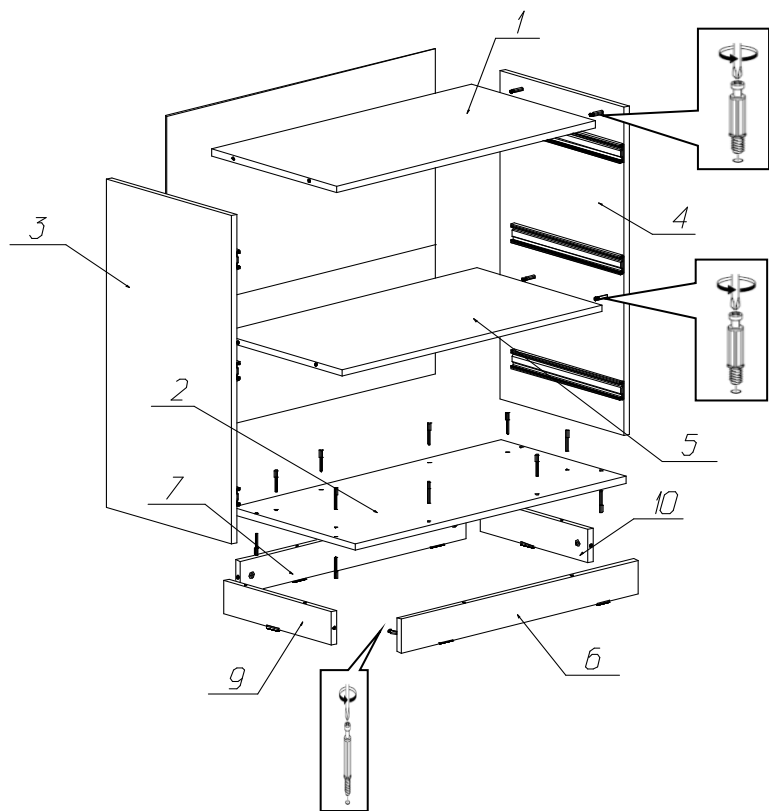

Инструкция по сборке комода №788

Спецификация деталей на комод №788

№	Наименование	Размер	Кол	Пакет
1	Крышка	768x400	1	1
2	Дно	800x400	1	1
3	Стенка вертикальная левая	784x400	1	2
4	Стенка вертикальная правая	784x400	1	2
5	Горизонт	768x400	1	1
6	Цоколь передний	700x80	1	1
7	Цоколь задний	668x80	1	1
9	Цоколь левый	346x80	1	1
10	Цоколь правый	346x80	1	1
11	Стенка ящика левая	350x234	2	2
12	Стенка ящика правая	350x234	2	2
13	Стенка ящика задняя	710x234	2	2
14	Дно ящика	742x350	2	2
15	Стенка ящика левая	350x120	1	2
16	Стенка ящика правая	350x120	1	2
17	Стенка ящика задняя	710x120	1	1
18	Дно ящика	742x350	1	2
20	Фасад верхний	197x797	1	1
21	Фасад средний (Рисунок)	797x297	1	1
22	Задняя стенка	796x467	1	3
23	Задняя стенка	796x308	1	1
24	Фасад нижний	797x297	1	1