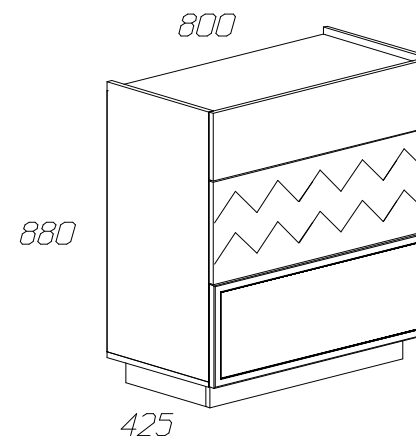

Гарантийные обязательства.

Предприятие-изготовитель гарантирует соответствие изделия требованиям ГОСТ 16371-2014 при соблюдении условий транспортировки, сборки, эксплуатации и хранения.

Гарантийный срок эксплуатации – 24 месяца. Срок исчисляется со дня продажи мебели.

Претензии по комплектности и качеству должны направляться покупателем в магазин, где была приобретена мебель.

Гарантия не распространяется на мебель, имеющую механические повреждения, возникающие при транспортировке, в процессе неправильной сборки и эксплуатации и дефекты, возникающие при неправильном уходе.

Сборка изделия должна производиться квалифицированными специалистами.

Предприятие оставляет за собой право вносить изменения в конструкцию набора. Срок службы изделия – 10 лет.

Фирма-производитель оставляет за собой право на изменения изделия в целях его усовершенствования, которые не ухудшают потребительские качества товара

Паспорт изделия

Набор мебели для детской комнаты 95736.00.000

«Граффити»

Комод №788

95736.18.000

Производитель: ООО «Яна», Россия, 344009, г. Ростов-на-Дону, пр. Шолохова, 304, www.yanamebel.ru, e-mail: info@yanamebel.ru