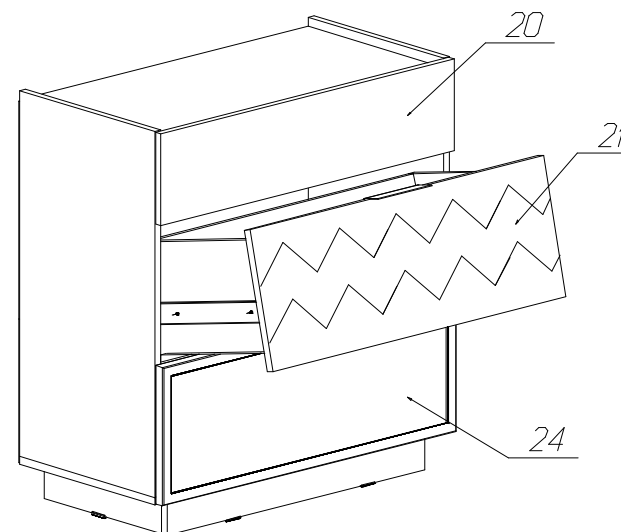

Инструкция по сборке комода №788

Спецификация деталей на комод №788

№	Наименование	Размер	Кол	Пакет
1	Крышка	768x400	1	1
2	Дно	800x400	1	1
3	Стенка вертикальная левая	784x400	1	2
4	Стенка вертикальная правая	784x400	1	2
5	Горизонт	768x400	1	1
6	Цоколь передний	700x80	1	1
7	Цоколь задний	668x80	1	1
9	Цоколь левый	346x80	1	1
10	Цоколь правый	346x80	1	1
11	Стенка ящика левая	350x234	2	2
12	Стенка ящика правая	350x234	2	2
13	Стенка ящика задняя	710x234	2	2
14	Дно ящика	742x350	2	2
15	Стенка ящика левая	350x120	1	2
16	Стенка ящика правая	350x120	1	2
17	Стенка ящика задняя	710x120	1	1
18	Дно ящика	742x350	1	2
20	Фасад верхний	197x797	1	1
21	Фасад средний (Рисунок)	797x297	1	1
22	Задняя стенка	796x467	1	3
23	Задняя стенка	796x308	1	1
24	Фасад нижний	797x297	1	1