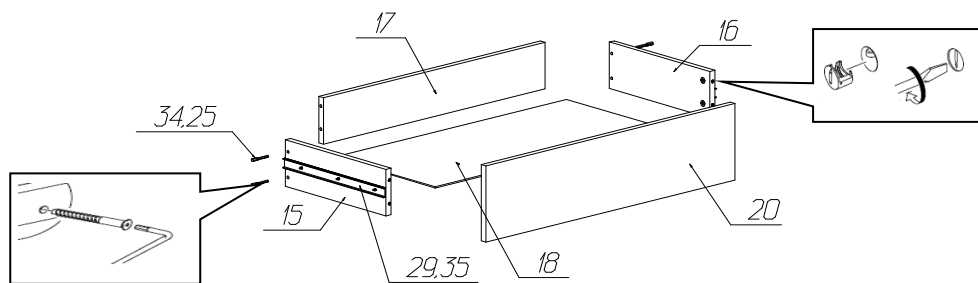

Инструкция по сборке комода №788