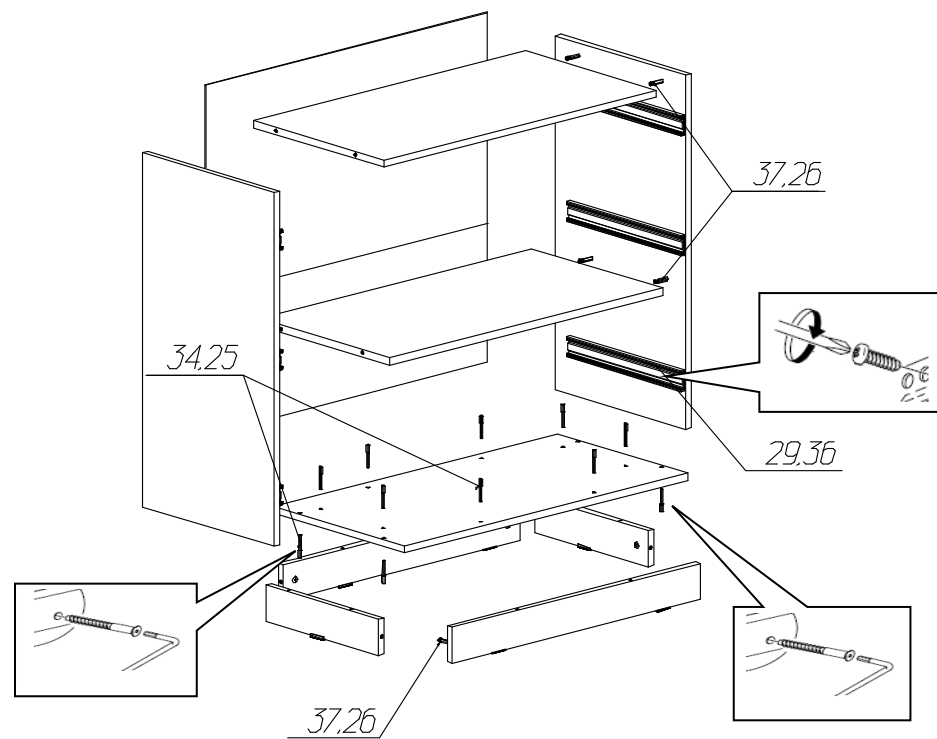

Инструкция по сборке комода №788

Спецификация деталей на комод №788

№	Наименование	Размер	Кол	Пакет
1	Крышка	768x400	1	1
2	Дно	800x400	1	1
3	Стенка вертикальная левая	784x400	1	2
4	Стенка вертикальная правая	784x400	1	2
5	Горизонт	768x400	1	1
6	Цоколь передний	700x80	1	1
7	Цоколь задний	668x80	1	1
9	Цоколь левый	346x80	1	1
10	Цоколь правый	346x80	1	1
11	Стенка ящика левая	350x234	2	2
12	Стенка ящика правая	350x234	2	2
13	Стенка ящика задняя	710x234	2	2
14	Дно ящика	742x350	2	2
15	Стенка ящика левая	350x120	1	2
16	Стенка ящика правая	350x120	1	2
17	Стенка ящика задняя	710x120	1	1
18	Дно ящика	742x350	1	2
20	Фасад верхний	197x797	1	1
21	Фасад средний (Рисунок)	797x297	1	1
22	Задняя стенка	796x467	1	3
23	Задняя стенка	796x308	1	1
24	Фасад нижний	797x297	1	1