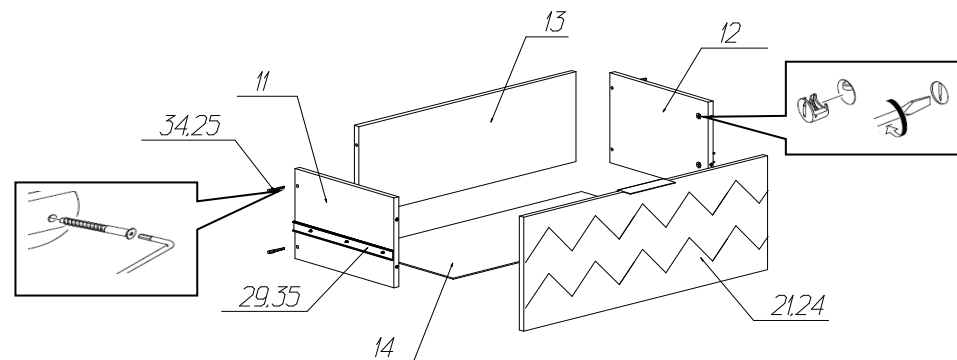

Спецификация деталей на комод №788

Инструкция по сборке комода №788